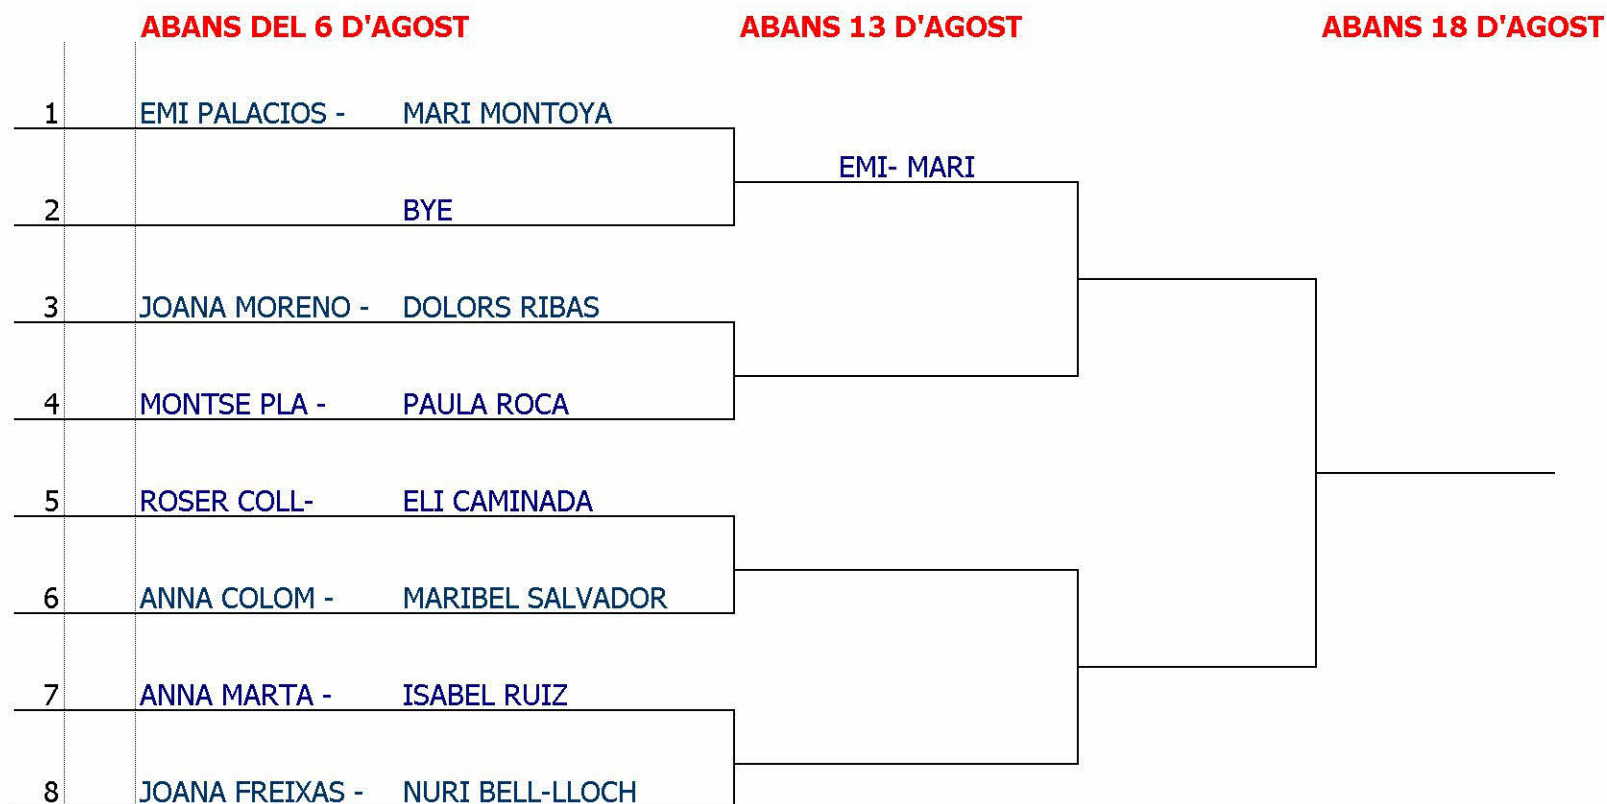

CT CALONGE

**CAMPIONAT SOCIAL 2017
CLUB TENNIS CALONGE
PÀDEL FEMENÍ**

CS Nom Cognom (1) Cognom (2)

**Podeu consultar els resultats i ordres de joc al nostre WEB,
www.clubtennicalonge.com**

ANGELS SÀNCHEZ
Jutge Arbitre