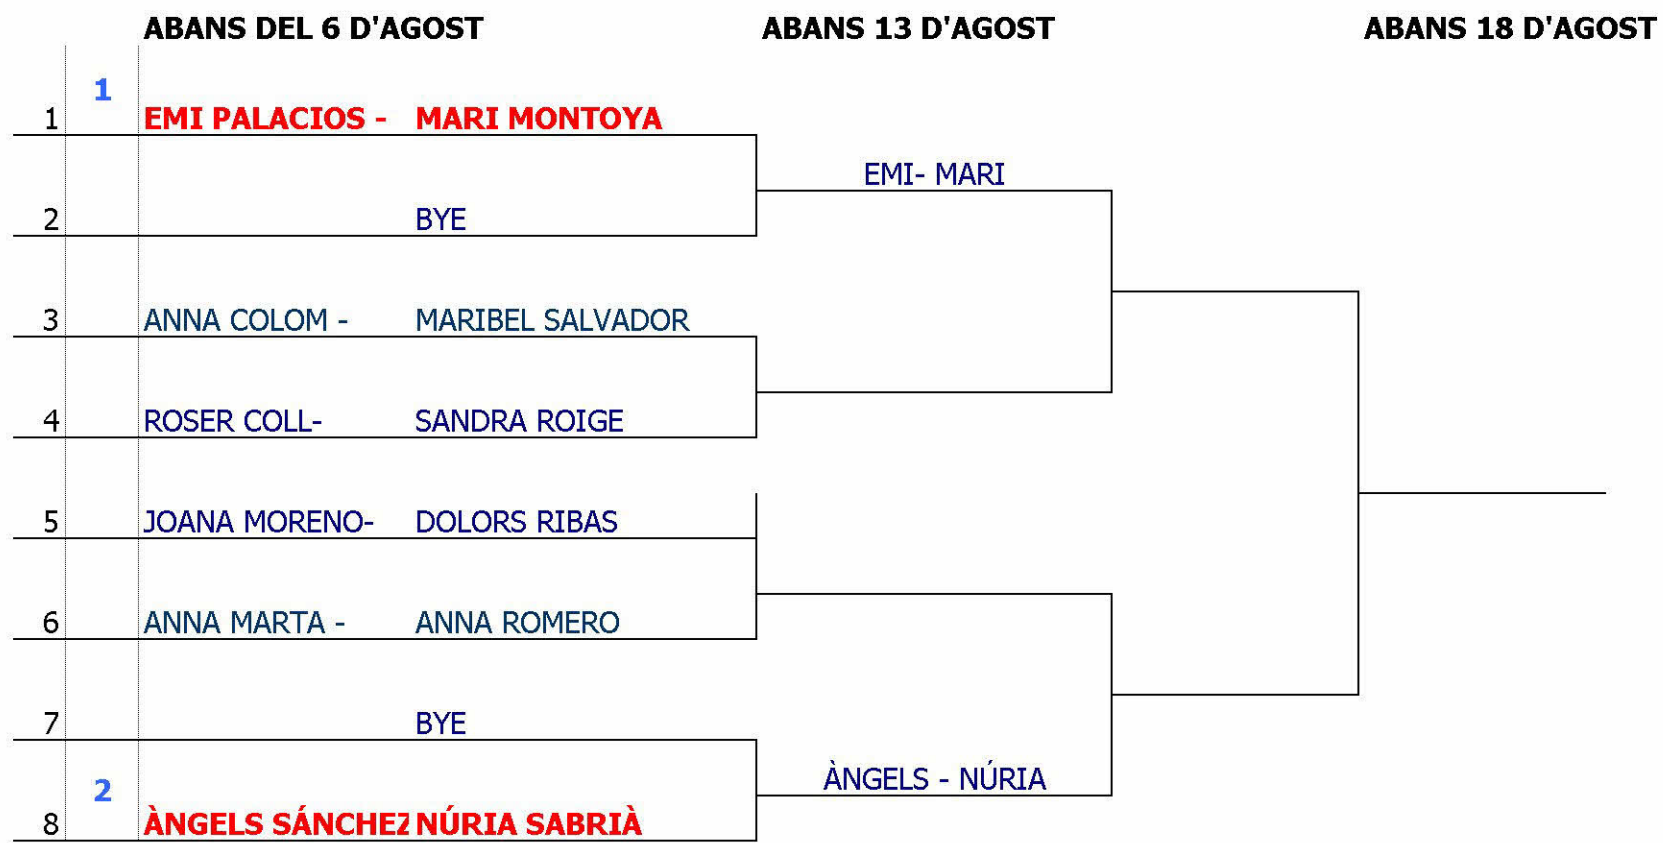

CT CALONGE

**CAMPIONAT SOCIAL 2017  
CLUB TENNIS CALONGE  
DOBLES FEMENÍ**

CS Nom Cognom (1) Cognom (2)

**Podeu consultar els resultats i les ordres de joc al nostre WEB  
[www.clubteniscalonge.com](http://www.clubteniscalonge.com)**

ÀNGELS SÁNCHEZ  
**Jutge Àrbitre**

**Data:**